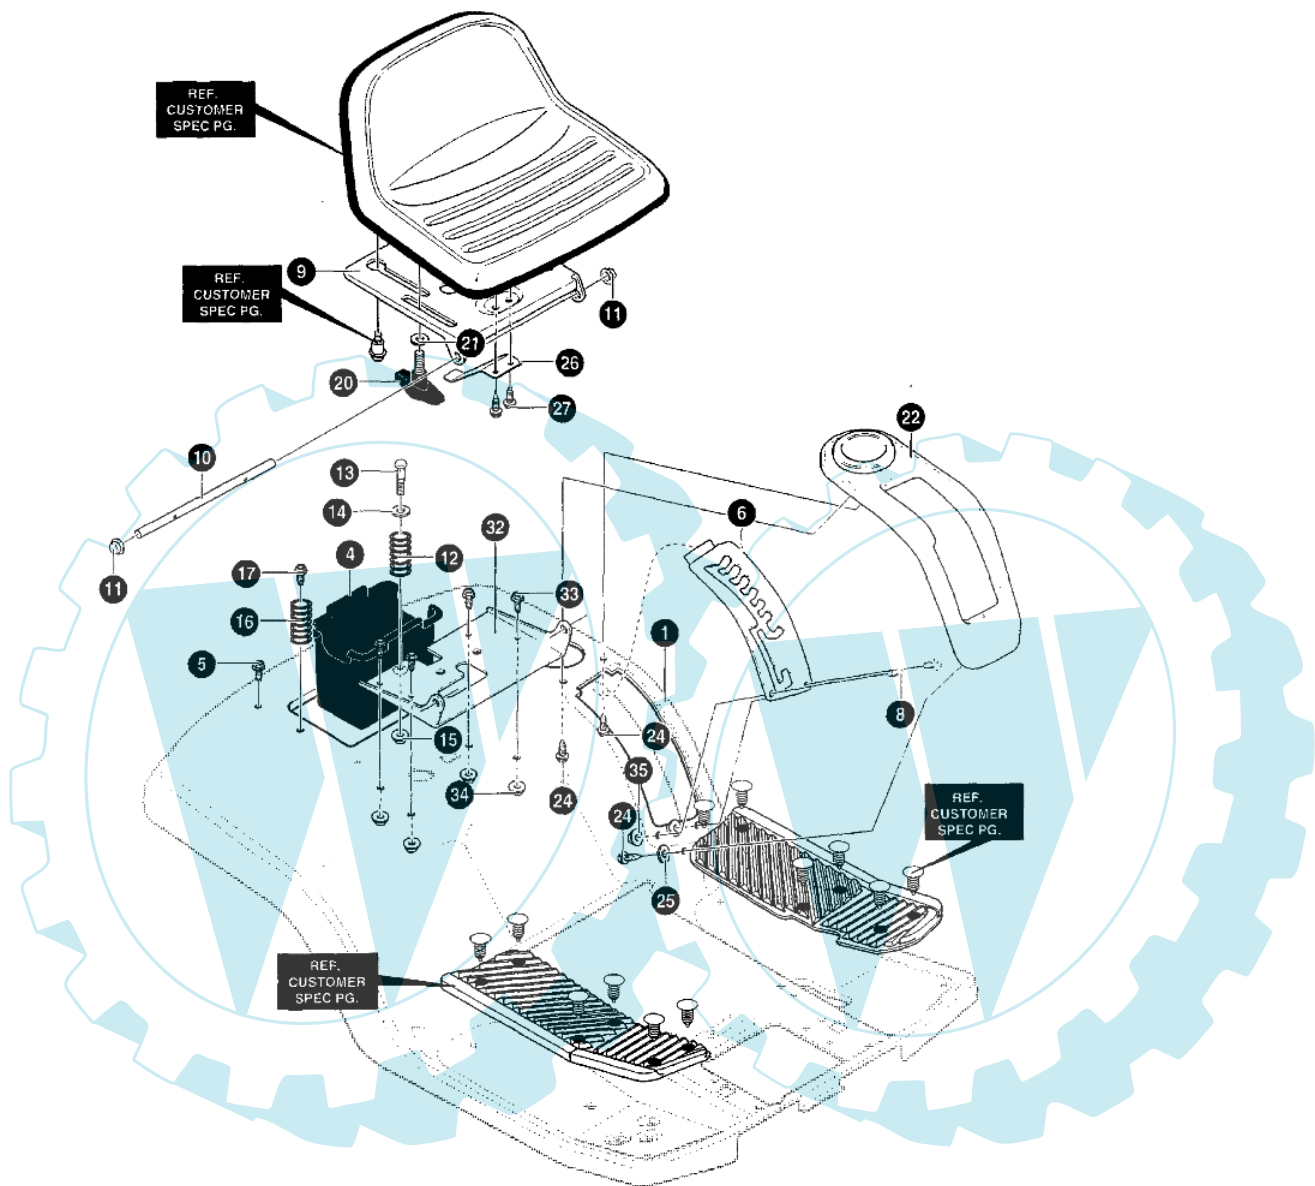

POLO 15.5 - Kommandobrückensitz

Bild Nr.	Anz.	Teilenummer	Beschreibung	Technische Nachricht
1	1	T94629860	Sitz	
4	1	T690424	Feder	
5	2	T711642	Schraube	
6	1	T94886821	Zahnbogen	
8	2	T711629	Schraube	
9	1	T94154860	Halter	
10	1	T95294	Stift	
11	2	T711627	Sicherung	
12	1	T710136821	Feder	
13	1	T711610	Schraube	
14	1	T95293	Scheibe	
15	1	T302635	Mutter	
16	2	T710109821	Feder	
17	2	T711606	Schraube	
20	2	T711747	Schraube	
21	2	T711644	Scheibe	
22	1	T94491	Deckel	
24	3	T711671	Schraube	
25	1	T71067	Scheibe	
26	1	T94057	Feder	
27	2	T711592	Schraube	
32	1	T94153860	Platte	
33	4	T711606	Schraube	
34	4	T711634	Mutter	
35	2	T314159	Mutter	

POLO 15.5 - Chassis

Bild Nr.	Anz.	Teilenummer	Beschreibung	Technische Nachricht
1	1	T95110	Rahmen	
2	1	T95111	Rahmen	
3	1	T94184	Bride	
4	1	T94185	Bride	
5	6	T26X249	Schraube	
6	1	T94002	Haken	
7	4	T26X249	Schraube	
8	1	T94431	Bride	
9	3	T26X249	Schraube	
10	1	T690218	Platte	
11	6	T26X249	Schraube	
12	1	T94063	Rohr	
13	2	T94065	Buchse	
14	1	T94030	Platte	
15	2	T94180	Leverarmsatz	
16	3	T026X49	Schraube	
17	2	T001X74	Schraube	
18	2	T15X118	Mutter	
19	1	T94015	Bride	
20	1	T009X53	Mutterschraube	
21	1	T17X191	Scheibe	
22	1	T015X84	Mutter	
23	1	T690394	Hebel	
24	1	T94005	Bride	
25	2	T26X249	Schraube	
26	1	T120395	Scheibe	
27	1	T690551	Platte	
28	6	T26X249	Schraube	
29	2	T93349	Schraube	
30	2	T015X79	Mutter	
31	2	T94066	Schraube	
32	2	T015X79	Mutter	
33	1	T94121	Zahnrad	
34	1	T94123	Lager	
35	1	T001X84	Schraube	
36	1	T15X113	Mutter	
37	1	T94632	Kupplung	
39	4	T26X249	Schraube	
40	2	T94067	Splint	
41	2	T45171	Mutter	
42	1	T94013	Bride	
43	6	T26X249	Schraube	
45	1	T94186	Platte	
46	5	T26X270	Schraube	
47	1	T94425	Platte	
48	1	T94434	Haken	
49	2	T26X249	Schraube	
50	1	T94409	Platte	
51	2	T26X277	Schraube	
52	1	T93349	Schraube	
53	1	T015X79	Mutter	
54	1	T94433	Platte	
55	1	T002X53	Schraube	
56	1	T015X88	Mutter	
57	2	T0025X7	Schraube	
58	1	T94781	Flansch	
59	1	T015X79	Mutter	
100	6	T015X88	Mutter	
101	1	T690482	Halter	
102	2	T26X249	Schraube	