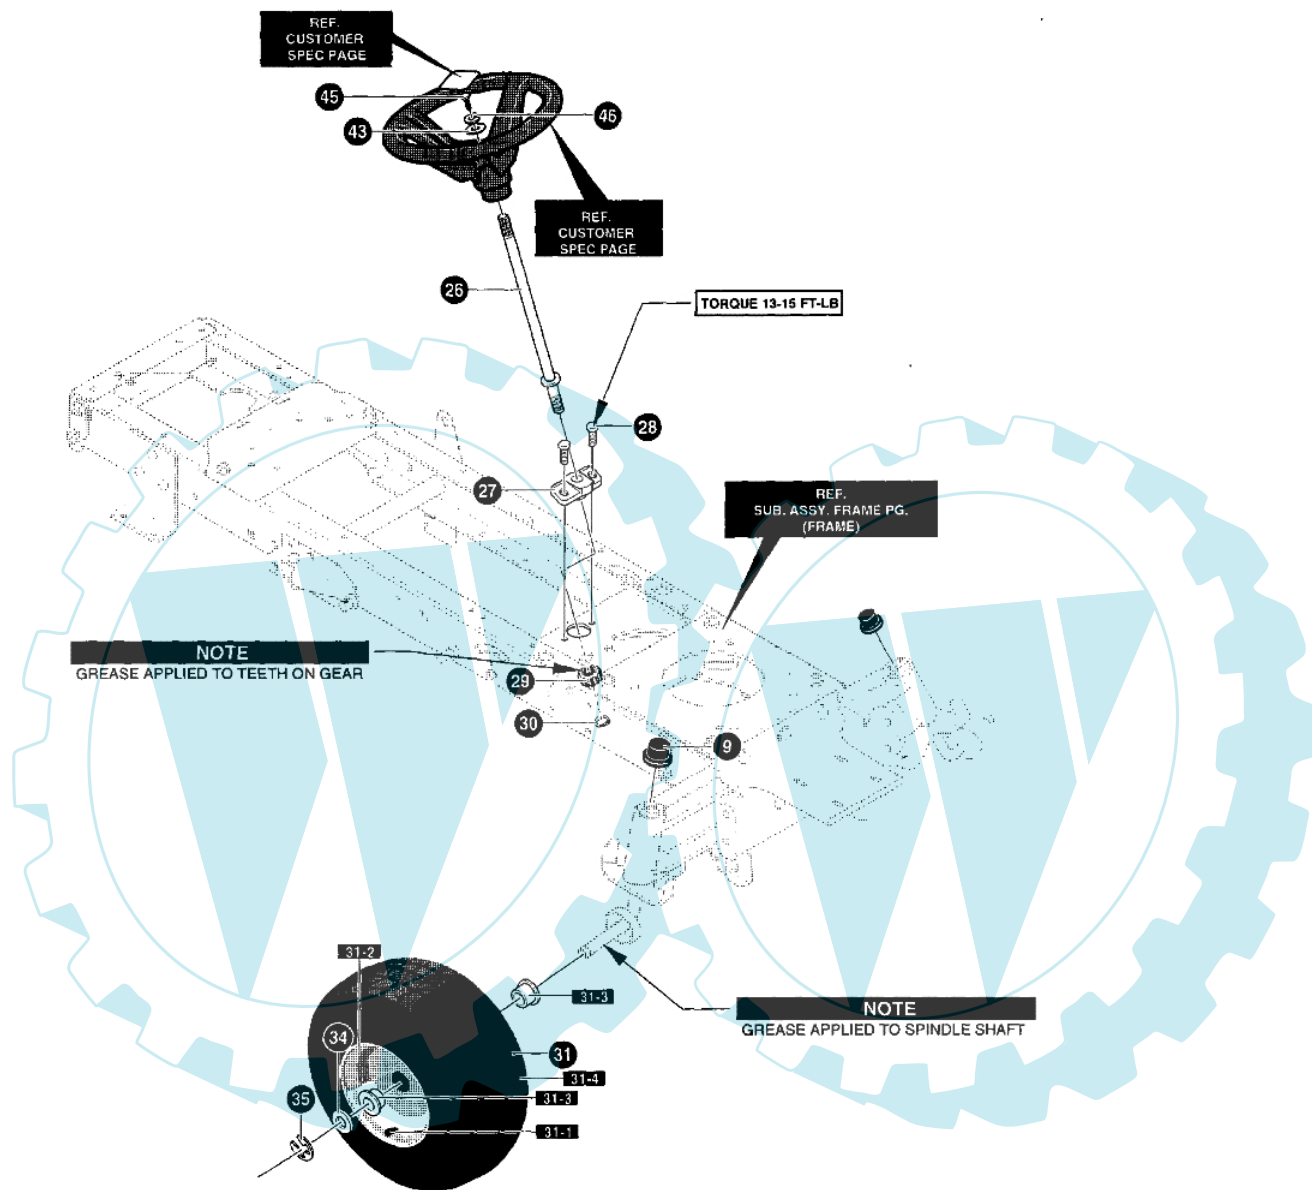

POLO 15.5 - Vordere achse

Bild Nr.	Anz.	Teilenummer	Beschreibung	Technische Nachricht
60	1	T94006	Platte	
61	4	T26X249	Schraube	
62	4	T015X88	Mutter	
64	1	T94306	Blech	
65	3	T26X249	Schraube	
69	2	T706	Fettnippel	
70	1	T690211	Acshe	
71	1	T94178	Stift	
72	1	T94179	Stift	
73	4	T690150	Buchse	
74	2	T17X113	Scheibe	
75	2	T0011X3	Seegerring	
77	1	T94007	Bride	
78	1	T94026	Bride	
79	1	T94027	Bride	
80	2	T01X146	Schraube	
81	2	T15X118	Mutter	
82	5	T26X249	Schraube	
83	1	T95328	Spannstange	
84	1	T95329	Arm	
86	2	T9X57	Mutterschraube	
87	2	T015X84	Mutter	
88	2	T01X111	Schraube	
89	2	T17X104	Scheibe	
90	2	T017X53	Scheibe	
91	2	T015X84	Mutter	
93	2	T17X195	Scheibe	

POLO 15.5 - Lenkgetriebe

Bild Nr.	Anz.	Teilenummer	Beschreibung	Technische Nachricht
9	2	T94618	Deckel	
26	1	T94520	Welle	
27	1	T94124	Halter	
28	2	T711606	Schraube	
29	1	T94122	Zahnrad	
30	1	T710102	Ring	
31	2	T692641	Reifen	
31-1	2	T338512	Ventil	
31-2	2	T338517	Vorderrad felger	
31-3	2	T338513	Buchse	
31-4	2	T338514	Reifen	
34	2	T711758	Scheibe	
35	2	T710103	Ring	
43	1	T711720	Scheibe	
45	1	T711719	Schraube	
46	1	T710249	Scheibe	

POLO 15.5 - Federungen

Bild Nr.	Anz.	Teilenummer	Beschreibung	Technische Nachricht
1	1	T711676	Splint	
8	1	T94611821	Schaltung	
9	1	T94053821	Schaltung	
10	2	T711617	Scheibe	
11	2	T711676	Splint	
13	2	T711617	Scheibe	
14	2	T711676	Splint	
19	1	T95285	Stange	
20	1	T711617	Scheibe	
21	1	T711676	Splint	
22	1	T94506	Handgriff	
23	1	T690532	Hebel	
24	1	T711616	Scheibe	
25	1	T710111	Feder	
26	1	T94505	Handgriff	
27	1	T690126	Hebel	
28	1	T95284	Platte	
29	2	T711621	Schraube	
30	1	T94018821	Bride	
31	2	T780055	Schraube	
32	1	T95283	Starterhebel	
33	1	T711613	Schraube	
34	2	T711659	Stift	
35	2	T711615	Scheibe	
36	1	T95282	Bride	
37	1	T711622	Mutter	
38	1	T711606	Schraube	
39	1	T710141	Feder	
40	1	T710311	Feder	
41	1	T710208	Feder	