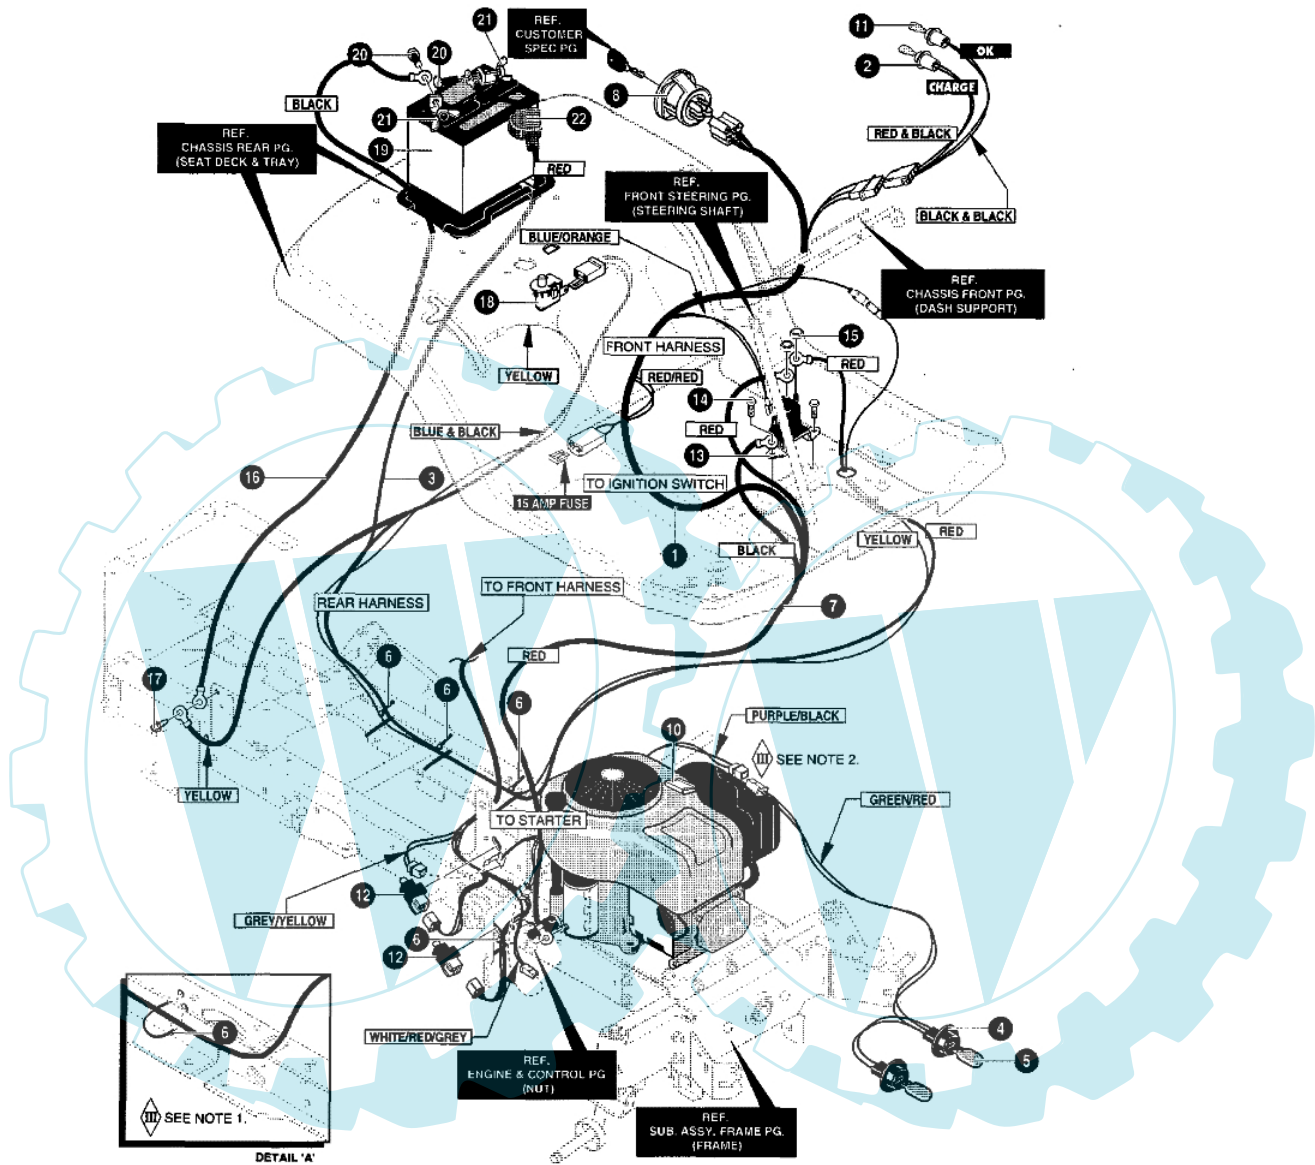

POLO 15.5 - Klingen und riemen

Bild Nr.	Anz.	Teilenummer	Beschreibung	Technische Nachricht
2	2	T92574	Welle	
3	2	T95308	Scheibe	
4	2	T94129	Welle	
5	2	T94130	Distanzstück	
6	2	T711626	Mutter	
7	2	T92466	Anpassungsglied	
9	2	T710118	Scheibe	
11	2	T710104	Mutter	
21	1	T710213	Riemen	
46	2	T92683	Rad	
47	2	T711746	Stift	
48	2	T711622	Mutter	
49	2	T711615	Scheibe	
55	2	T711764	Sicherung	
63	2	T95102	Blatt	

POLO 15.5 - Elektrische anlage

**NOTE**  
 1. WIRE HARNESS AND WIRE TIE TUCK UNDER RAIL.  
 2. LAY HEADLIGHT WIRES BETWEEN AIR CLEANER AND ENGINE COVER.

Bild Nr.	Anz.	Teilenummer	Beschreibung	Technische Nachricht
1	1	T95374	Kabel	
2	1	T690054	Anzeiger	
3	1	T340530	Kabel	
4	1	T94103	Kabel	
5	2	T52572	Glühlampe	
6	5	T57444	Kabel	
7	1	T711579	Kabel	
8	1	T94762	Schalter	
10	1	T55939	Sicherung	
11	3	T57769	Glühlampe	
12	2	T94136	Schalter	
13	1	T94613	Klemmenbrett	
14	2	T711619	Schraube	
15	2	T711632	Mutter	
16	1	T710228	Kabel	
17	1	T711760	Schraube	
18	1	T94159	Schalter	
19	1	T92739	Batterie	
20	2	T711680	Schraube	
21	2	T711636	Mutter	
22	1	T335417	Schultz	