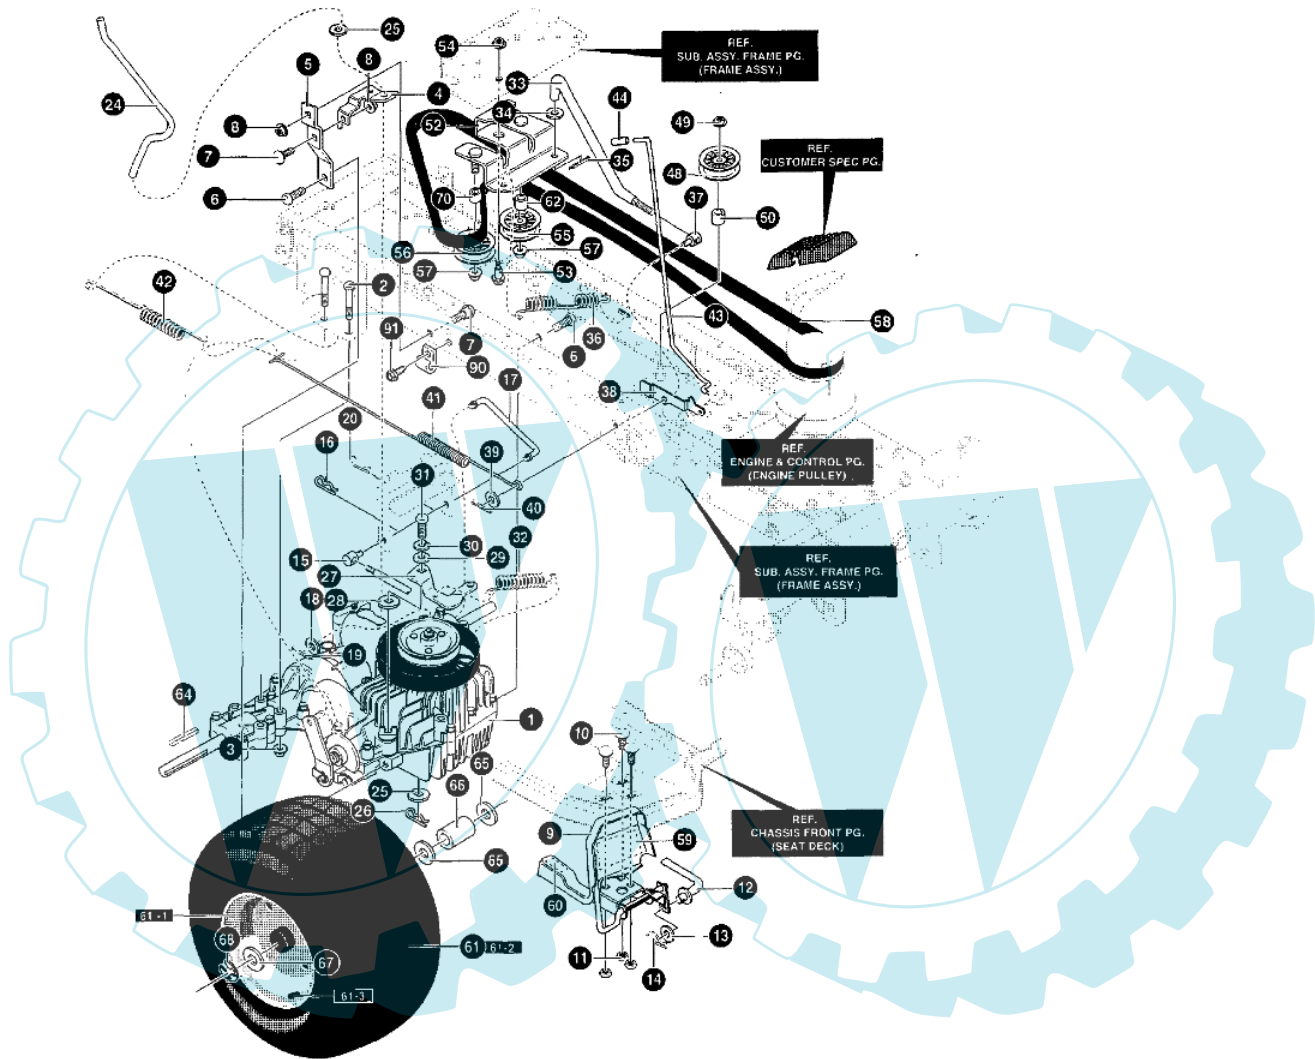

POLO 15.5 - Antrieb

Bild Nr.	Anz.	Teilenummer	Beschreibung	Technische Nachricht
1	1	-	Nicht verfügbar für diesen produkt	
2	4	T711669	Schraube	
3	4	T711634	Mutter	
4	1	T94429821	Platte	
5	1	T94432821	Blatt	
6	2	T710268	Schraube	
7	2	T711661	Schraube	
8	2	T710026	Mutter	
9	1	T690013821	Fusshebel	
10	3	T711688	Schraube	
11	3	T710026	Mutter	
12	1	T95278	Stange	
13	1	T711761	Scheibe	
14	1	T711676	Splint	
15	1	T711594	Mutter	
16	1	T711682	Splint	
17	1	T95279	Stift	
18	1	T711617	Scheibe	
19	1	T71081	Splint	
20	1	T711676	Splint	
24	1	T95298	Bride	
25	2	T711644	Scheibe	
26	1	T71081	Splint	
27	1	T95299	Platte	
28	1	T710346	Scheibe	
29	1	T710657	Scheibe	
30	1	T710249	Scheibe	
31	1	T710345	Schraube	
32	1	T710330	Feder	
33	1	T95297	Stange	
34	1	T711644	Scheibe	
35	1	T71081	Splint	
36	1	T710707	Feder	
37	1	T711596	Mutter	
38	1	T95290	Stift	
39	1	T711623	Scheibe	
40	1	T71081	Splint	
41	1	T710333	Feder	
42	1	T710353	Feder	
43	1	T690046	Stift	
44	1	T91079	Handgriff	
48	1	T690409	Scheibe	
49	1	T711920	Mutter	
50	1	T690369	Distanzscheibe	
52	1	T95305	Platte	
53	1	T711613	Schraube	
54	1	T711622	Mutter	
55	1	T690409	Scheibe	
56	1	T690410	Scheibe	
57	2	T711920	Mutter	
58	1	T710531	Riemen	
59	1	T94516	Fusshebel	
60	1	T93249	Fusshebel	
61	2	T692511	Reifen	
61-1	2	T338512	Ventil	
61-2	2	T338524	Vorderrad felger	
61-3	2	T338525	Reifen	
62	1	T690369	Distanzscheibe	
64	2	T52928	Schluessel	
65	4	T711648	Scheibe	
66	2	T95274	Buchse	
67	2	T711758	Scheibe	
68	2	T710103	Ring	
70	1	T690369	Distanzscheibe	
90	1	T711742	Mantel	
91	1	T711606	Schraube