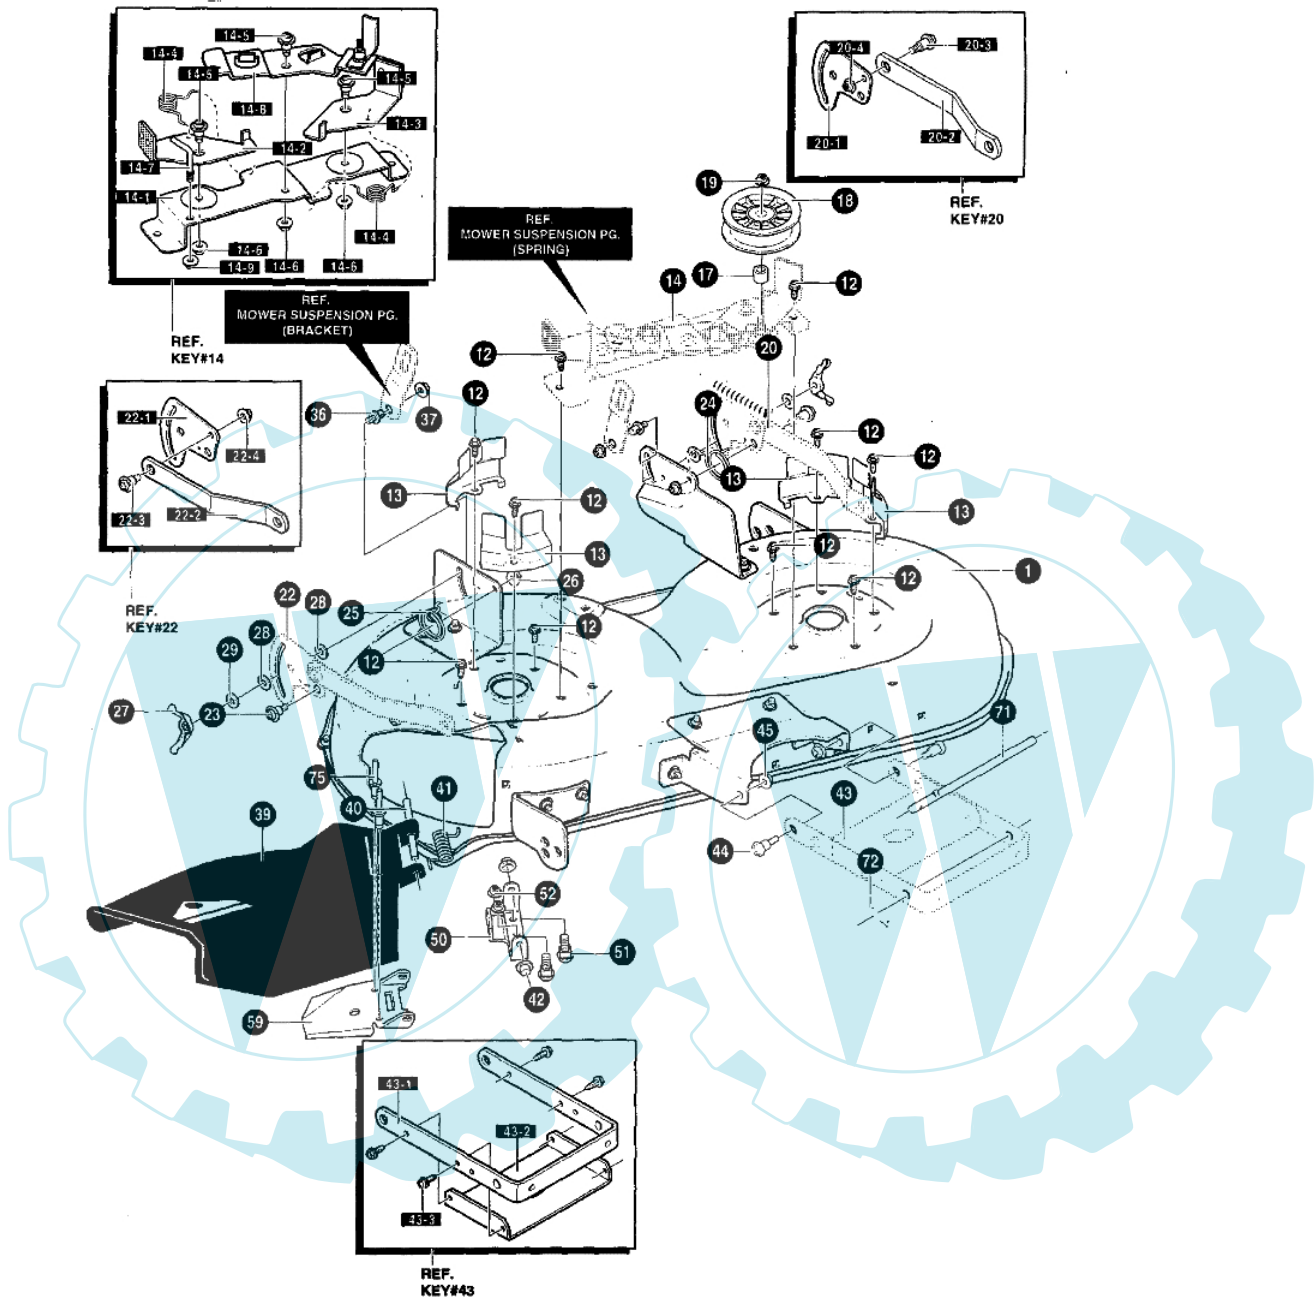

POLO 15.5 - Schneideteller

Bild Nr.	Anz.	Teilenummer	Beschreibung	Technische Nachricht
1	1	T94189821	Deck	
12	10	T710199	Schraube	
13	4	T94051821	Deckel	
14	1	T690138821	Bremsesatz	
14-1	1	T94193	Platte	
14-2	1	T94047	Bremse	
14-3	1	T94049	Bremse	
14-4	2	T710227	Feder	
14-5	3	T710098	Schraube	
14-6	3	T710140	Mutter	
14-7	1	T94781	Flansch	
14-8	1	T690408	Leverarmsatz	
14-9	1	T710205	Mutter	
17	1	T690369	Distanzscheibe	
18	1	T690451	Scheibe	
19	1	T711920	Mutter	
20	1	T341594821	Platte	
20-1	1	T94128	Platte	
20-2	1	T94055	Einstellen	
20-3	1	T710095	Schraube	
20-4	1	T710140	Mutter	
22	1	T341593821	Platte	
22-1	1	T94128	Platte	
22-2	1	T94055	Einstellen	
22-3	1	T710095	Schraube	
22-4	1	T710140	Mutter	
23	2	T711611	Schraube	
24	1	T710113	Feder	
25	1	T710112	Feder	
26	2	T711622	Mutter	
27	2	T711600	Mutter	
28	2	T94137	Scheibe	
29	2	T711628	Scheibe	
36	2	T711595	Stift	
37	2	T711622	Mutter	
39	1	T94687	Deflector	
40	1	T95303	Stange	
41	1	T710194	Feder	
42	2	T711627	Sicherung	
43	1	T690058821	Halter	
43-1	1	T94058	Halter	
43-2	1	T95057	Halter	
43-3	4	T710079	Schraube	
44	2	T711611	Schraube	
45	2	T711622	Mutter	
50	1	T94956821	Bride	
51	2	T711661	Schraube	
52	2	T711634	Mutter	
59	1	T94686821	Halter	
71	1	T95295	Stift	
72	1	T711676	Splint	
75	2	T711624	Niete	

POLO 15.5 - Elektrische anlage

**NOTE**  
 1. WIRE HARNESS AND WIRE TIE TUCK UNDER RAIL.  
 2. LAY HEADLIGHT WIRES BETWEEN AIR CLEANER AND ENGINE COVER.

Bild Nr.	Anz.	Teilenummer	Beschreibung	Technische Nachricht
1	1	T95374	Kabel	
2	1	T690054	Anzeiger	
3	1	T340530	Kabel	
4	1	T94103	Kabel	
5	2	T52572	Glühlampe	
6	5	T57444	Kabel	
7	1	T711579	Kabel	
8	1	T94762	Schalter	
10	1	T55939	Sicherung	
11	3	T57769	Glühlampe	
12	2	T94136	Schalter	
13	1	T94613	Klemmenbrett	
14	2	T711619	Schraube	
15	2	T711632	Mutter	
16	1	T710228	Kabel	
17	1	T711760	Schraube	
18	1	T94159	Schalter	
19	1	T92739	Batterie	
20	2	T711680	Schraube	
21	2	T711636	Mutter	
22	1	T335417	Schultz	