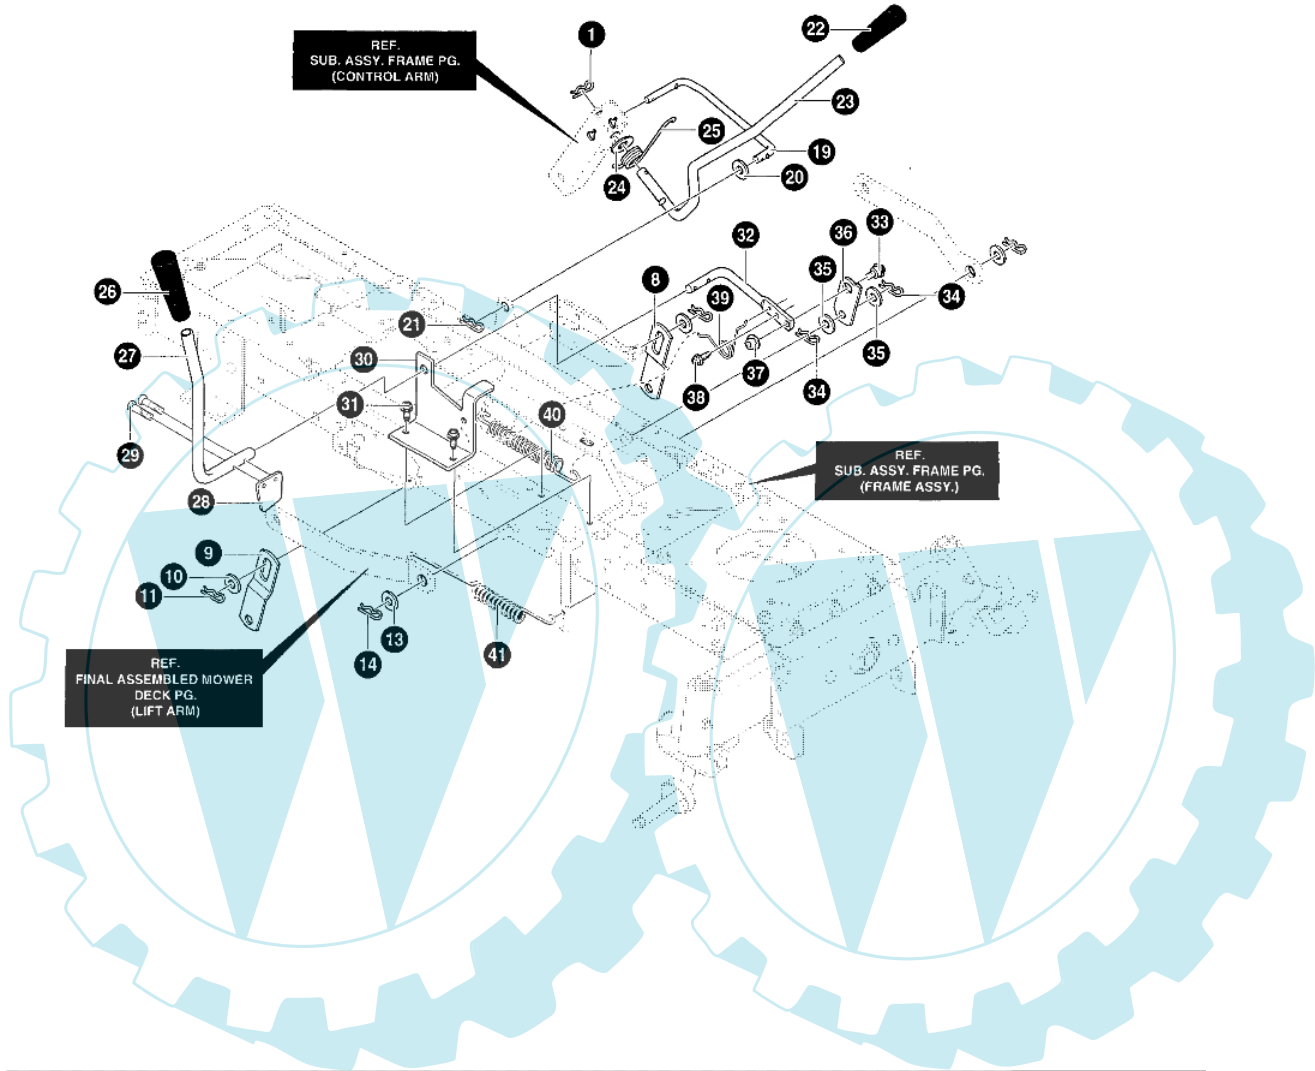

POLO 15.5 - Federungen

Bild Nr.	Anz.	Teilenummer	Beschreibung	Technische Nachricht
1	1	T711676	Splint	
8	1	T94611821	Schaltung	
9	1	T94053821	Schaltung	
10	2	T711617	Scheibe	
11	2	T711676	Splint	
13	2	T711617	Scheibe	
14	2	T711676	Splint	
19	1	T95285	Stange	
20	1	T711617	Scheibe	
21	1	T711676	Splint	
22	1	T94506	Handgriff	
23	1	T690532	Hebel	
24	1	T711616	Scheibe	
25	1	T710111	Feder	
26	1	T94505	Handgriff	
27	1	T690126	Hebel	
28	1	T95284	Platte	
29	2	T711621	Schraube	
30	1	T94018821	Bride	
31	2	T780055	Schraube	
32	1	T95283	Starterhebel	
33	1	T711613	Schraube	
34	2	T711659	Stift	
35	2	T711615	Scheibe	
36	1	T95282	Bride	
37	1	T711622	Mutter	
38	1	T711606	Schraube	
39	1	T710141	Feder	
40	1	T710311	Feder	
41	1	T710208	Feder	

POLO 15.5 - Schneideteller

Bild Nr.	Anz.	Teilenummer	Beschreibung	Technische Nachricht
1	1	T94189821	Deck	
12	10	T710199	Schraube	
13	4	T94051821	Deckel	
14	1	T690138821	Bremsesatz	
14-1	1	T94193	Platte	
14-2	1	T94047	Bremse	
14-3	1	T94049	Bremse	
14-4	2	T710227	Feder	
14-5	3	T710098	Schraube	
14-6	3	T710140	Mutter	
14-7	1	T94781	Flansch	
14-8	1	T690408	Leverarmsatz	
14-9	1	T710205	Mutter	
17	1	T690369	Distanzscheibe	
18	1	T690451	Scheibe	
19	1	T711920	Mutter	
20	1	T341594821	Platte	
20-1	1	T94128	Platte	
20-2	1	T94055	Einstellen	
20-3	1	T710095	Schraube	
20-4	1	T710140	Mutter	
22	1	T341593821	Platte	
22-1	1	T94128	Platte	
22-2	1	T94055	Einstellen	
22-3	1	T710095	Schraube	
22-4	1	T710140	Mutter	
23	2	T711611	Schraube	
24	1	T710113	Feder	
25	1	T710112	Feder	
26	2	T711622	Mutter	
27	2	T711600	Mutter	
28	2	T94137	Scheibe	
29	2	T711628	Scheibe	
36	2	T711595	Stift	
37	2	T711622	Mutter	
39	1	T94687	Deflector	
40	1	T95303	Stange	
41	1	T710194	Feder	
42	2	T711627	Sicherung	
43	1	T690058821	Halter	
43-1	1	T94058	Halter	
43-2	1	T95057	Halter	
43-3	4	T710079	Schraube	
44	2	T711611	Schraube	
45	2	T711622	Mutter	
50	1	T94956821	Bride	
51	2	T711661	Schraube	
52	2	T711634	Mutter	
59	1	T94686821	Halter	
71	1	T95295	Stift	
72	1	T711676	Splint	
75	2	T711624	Niete	