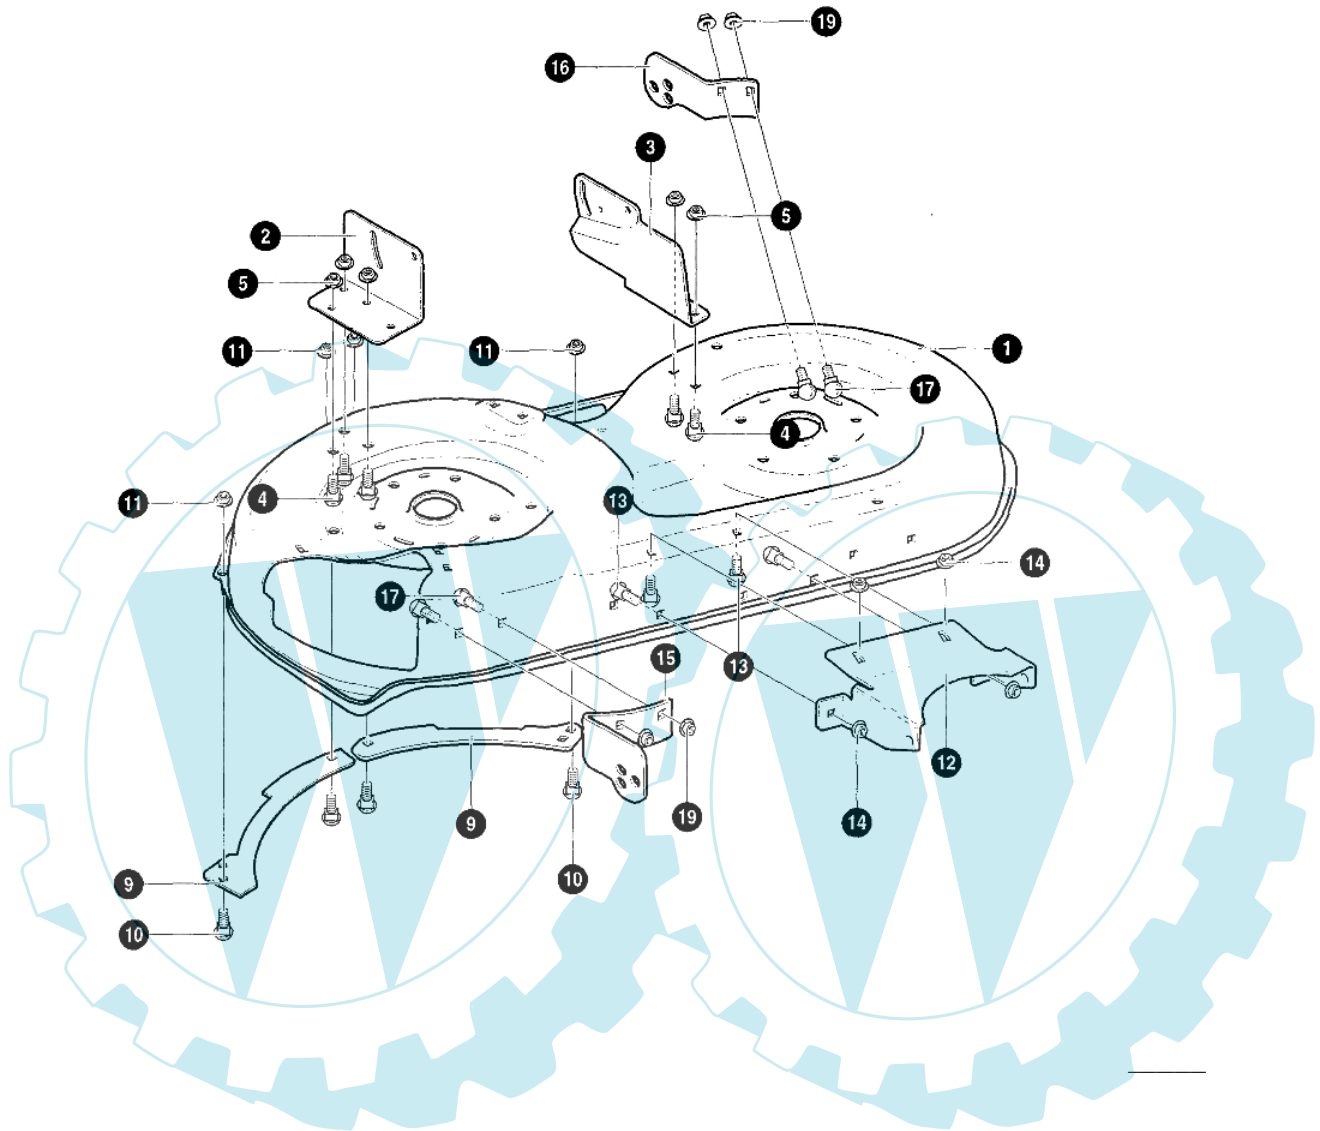

POLO 15.5 - Schneideteller

Bild Nr.	Anz.	Teilenummer	Beschreibung	Technische Nachricht
1	1	T94188	Deck	
2	1	T94191	Platte	
3	1	T94192	Platte	
4	5	T002X53	Schraube	
5	5	T015X79	Mutter	
9	2	T92426	Platte	
10	4	T002X53	Schraube	
11	4	T015X88	Mutter	
12	1	T94190	Platte	
13	4	T002X53	Schraube	
14	4	T015X79	Mutter	
15	1	T92422	Bride	
16	1	T92423	Bride	
17	4	T002X53	Schraube	
19	4	T015X18	Mutter	

POLO 15.5 - Schneideteller

Bild Nr.	Anz.	Teilenummer	Beschreibung	Technische Nachricht
1	1	T94189821	Deck	
12	10	T710199	Schraube	
13	4	T94051821	Deckel	
14	1	T690138821	Bremsesatz	
14-1	1	T94193	Platte	
14-2	1	T94047	Bremse	
14-3	1	T94049	Bremse	
14-4	2	T710227	Feder	
14-5	3	T710098	Schraube	
14-6	3	T710140	Mutter	
14-7	1	T94781	Flansch	
14-8	1	T690408	Leverarmsatz	
14-9	1	T710205	Mutter	
17	1	T690369	Distanzscheibe	
18	1	T690451	Scheibe	
19	1	T711920	Mutter	
20	1	T341594821	Platte	
20-1	1	T94128	Platte	
20-2	1	T94055	Einstellen	
20-3	1	T710095	Schraube	
20-4	1	T710140	Mutter	
22	1	T341593821	Platte	
22-1	1	T94128	Platte	
22-2	1	T94055	Einstellen	
22-3	1	T710095	Schraube	
22-4	1	T710140	Mutter	
23	2	T711611	Schraube	
24	1	T710113	Feder	
25	1	T710112	Feder	
26	2	T711622	Mutter	
27	2	T711600	Mutter	
28	2	T94137	Scheibe	
29	2	T711628	Scheibe	
36	2	T711595	Stift	
37	2	T711622	Mutter	
39	1	T94687	Deflector	
40	1	T95303	Stange	
41	1	T710194	Feder	
42	2	T711627	Sicherung	
43	1	T690058821	Halter	
43-1	1	T94058	Halter	
43-2	1	T95057	Halter	
43-3	4	T710079	Schraube	
44	2	T711611	Schraube	
45	2	T711622	Mutter	
50	1	T94956821	Bride	
51	2	T711661	Schraube	
52	2	T711634	Mutter	
59	1	T94686821	Halter	
71	1	T95295	Stift	
72	1	T711676	Splint	
75	2	T711624	Niete	