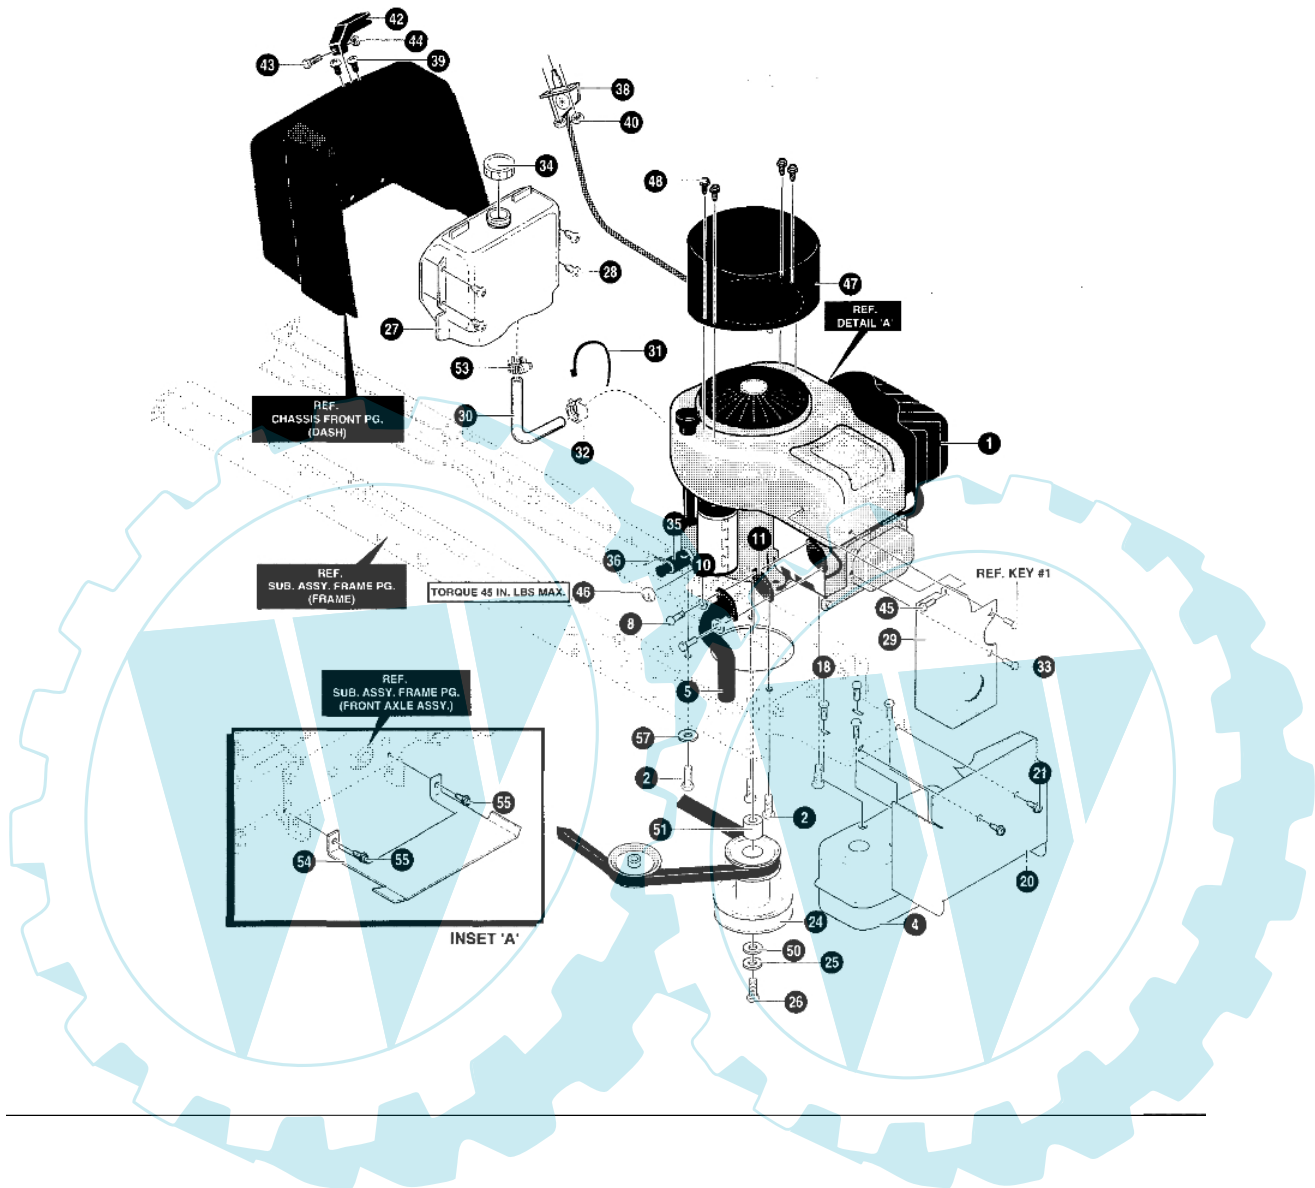

POLO 15.5 - Motorengruppe

Bild Nr.	Anz.	Teilenummer	Beschreibung	Technische Nachricht
1	1	-	Nicht verfügbar für diesen produkt	
2	4	T710199	Schraube	
4	1	T94654	Auspuff	
5	1	T94657	Kollektor	
8	2	T313676	Schraube	
10	2	T313679	Scheibe	
11	1	T91309	Dichtung	
18	4	T711642	Schraube	
20	1	T95439821	Schultz	
21	2	T711606	Schraube	
24	1	T690450	Scheibe	
25	1	T120383	Scheibe	
26	1	T710248	Schraube	
27	1	T314991	Tank	
28	4	T711741	Schraube	
29	1	T333772821	Schultz	
30	0	T42258	Rohr	
31	1	T57444	Kabel	
32	1	T336890	Schelle	
33	1	T711592	Schraube	
34	1	T690615	Deckel	
35	1	T325547	Ventil	
36	1	T327422	Stopfen	
38	1	T95370	Gashebel	
39	2	T711755	Schraube	
40	2	T711754	Mutter	
42	1	T94931	Knopf	
43	1	T711750	Schraube	
44	1	T711748	Mutter	
45	1	T711593	Schraube	
46	1	T711601	Mutter	
47	1	T690059	Motorgehause	
48	4	T710245	Schraube	
50	1	T710247	Scheibe	
51	1	T93077	Distanzstück	
53	1	T47345	Haken	
54	1	T95192821	Deflector	
55	2	T711606	Schraube	
57	1	T711668	Scheibe	