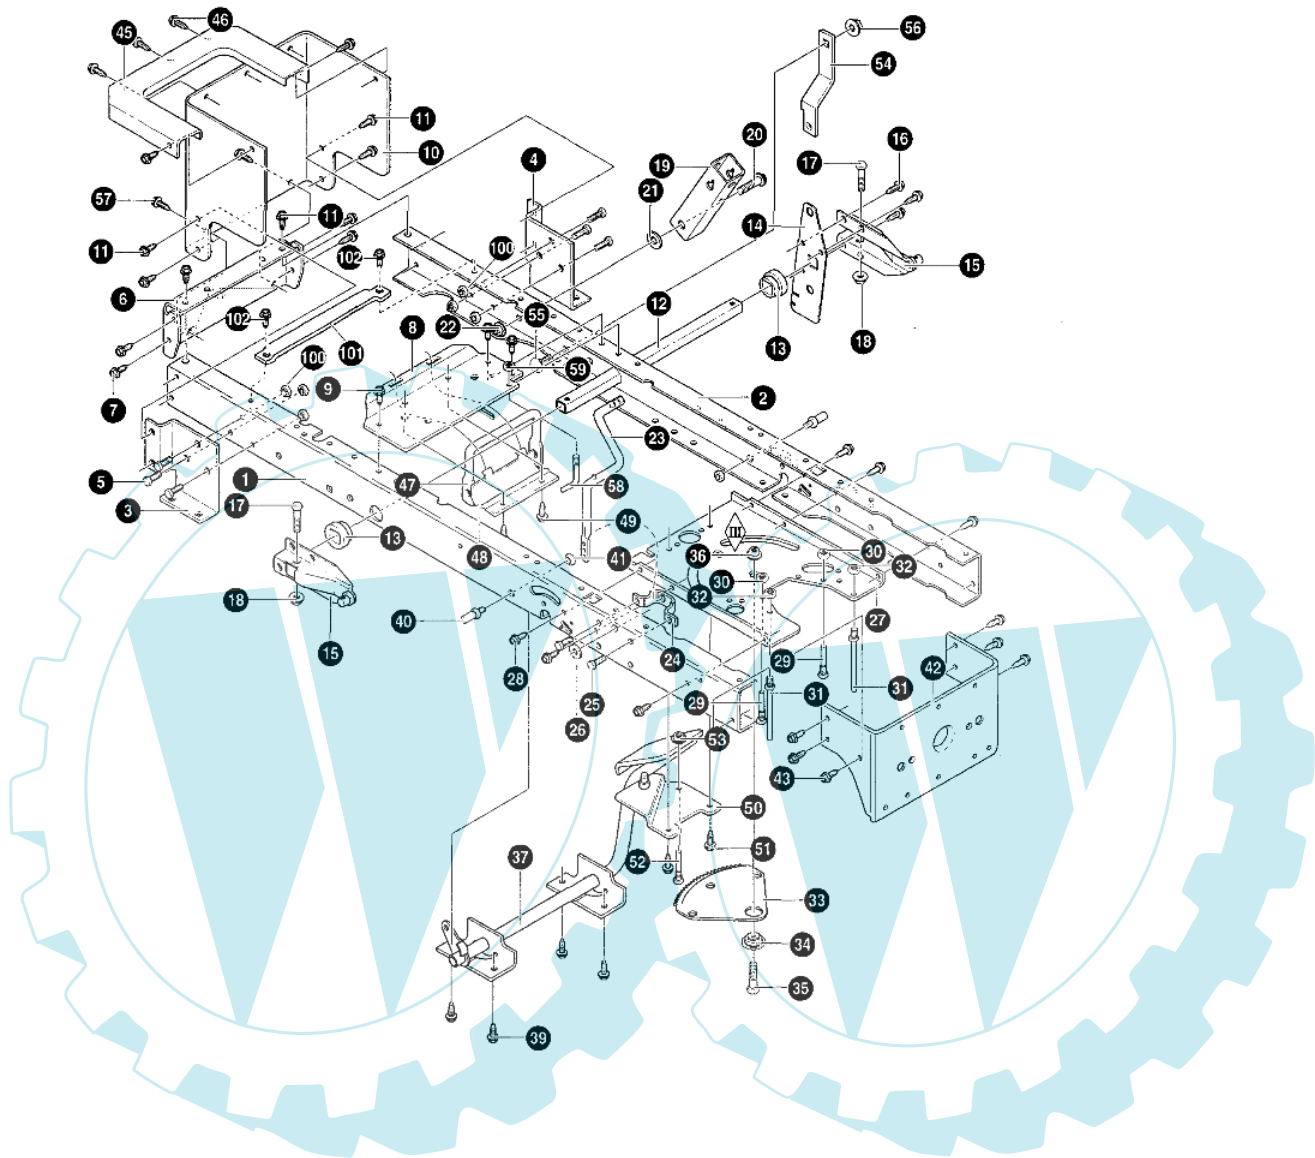

POLO 15.5 - Chassis

Bild Nr.	Anz.	Teilenummer	Beschreibung	Technische Nachricht
1	1	T95110	Rahmen	
2	1	T95111	Rahmen	
3	1	T94184	Bride	
4	1	T94185	Bride	
5	6	T26X249	Schraube	
6	1	T94002	Haken	
7	4	T26X249	Schraube	
8	1	T94431	Bride	
9	3	T26X249	Schraube	
10	1	T690218	Platte	
11	6	T26X249	Schraube	
12	1	T94063	Rohr	
13	2	T94065	Buchse	
14	1	T94030	Platte	
15	2	T94180	Leverarmsatz	
16	3	T026X49	Schraube	
17	2	T001X74	Schraube	
18	2	T15X118	Mutter	
19	1	T94015	Bride	
20	1	T009X53	Mutterschraube	
21	1	T17X191	Scheibe	
22	1	T015X84	Mutter	
23	1	T690394	Hebel	
24	1	T94005	Bride	
25	2	T26X249	Schraube	
26	1	T120395	Scheibe	
27	1	T690551	Platte	
28	6	T26X249	Schraube	
29	2	T93349	Schraube	
30	2	T015X79	Mutter	
31	2	T94066	Schraube	
32	2	T015X79	Mutter	
33	1	T94121	Zahnrad	
34	1	T94123	Lager	
35	1	T001X84	Schraube	
36	1	T15X113	Mutter	
37	1	T94632	Kupplung	
39	4	T26X249	Schraube	
40	2	T94067	Splint	
41	2	T45171	Mutter	
42	1	T94013	Bride	
43	6	T26X249	Schraube	
45	1	T94186	Platte	
46	5	T26X270	Schraube	
47	1	T94425	Platte	
48	1	T94434	Haken	
49	2	T26X249	Schraube	
50	1	T94409	Platte	
51	2	T26X277	Schraube	
52	1	T93349	Schraube	
53	1	T015X79	Mutter	
54	1	T94433	Platte	
55	1	T002X53	Schraube	
56	1	T015X88	Mutter	
57	2	T0025X7	Schraube	
58	1	T94781	Flansch	
59	1	T015X79	Mutter	
100	6	T015X88	Mutter	
101	1	T690482	Halter	
102	2	T26X249	Schraube