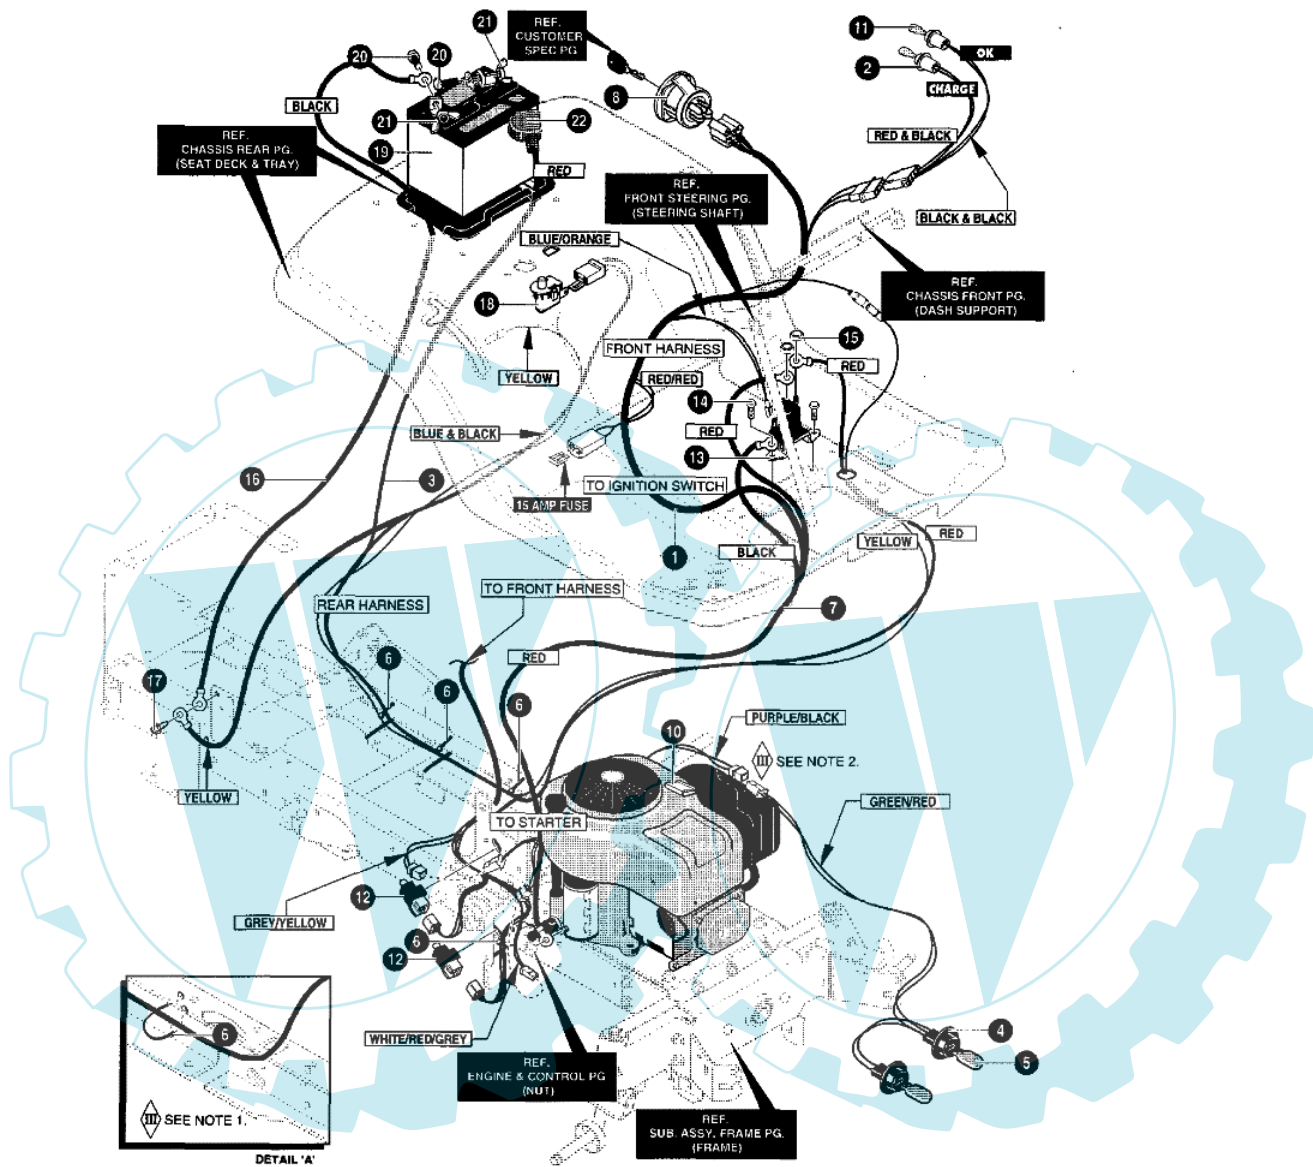

POLO 15.5 - Elektrische anlage

**NOTE**  
 1. WIRE HARNESS AND WIRE TIE TUCK UNDER RAIL.  
 2. LAY HEADLIGHT WIRES BETWEEN AIR CLEANER AND ENGINE COVER.

Bild Nr.	Anz.	Teilenummer	Beschreibung	Technische Nachricht
1	1	T95374	Kabel	
2	1	T690054	Anzeiger	
3	1	T340530	Kabel	
4	1	T94103	Kabel	
5	2	T52572	Glühlampe	
6	5	T57444	Kabel	
7	1	T711579	Kabel	
8	1	T94762	Schalter	
10	1	T55939	Sicherung	
11	3	T57769	Glühlampe	
12	2	T94136	Schalter	
13	1	T94613	Klemmenbrett	
14	2	T711619	Schraube	
15	2	T711632	Mutter	
16	1	T710228	Kabel	
17	1	T711760	Schraube	
18	1	T94159	Schalter	
19	1	T92739	Batterie	
20	2	T711680	Schraube	
21	2	T711636	Mutter	
22	1	T335417	Schultz	

POLO 15.5 - Schaltplan

- NOTE**
1. WIRE HARNESS AND WIRE TIE TUCK UNDER RAIL.
  2. LAY HEADLIGHT WIRES BETWEEN AIR CLEANER AND ENGINE COVER.

Bild Nr.	Anz.	Teilenummer	Beschreibung	Technische Nachricht
-------------	------	-------------	--------------	-------------------------