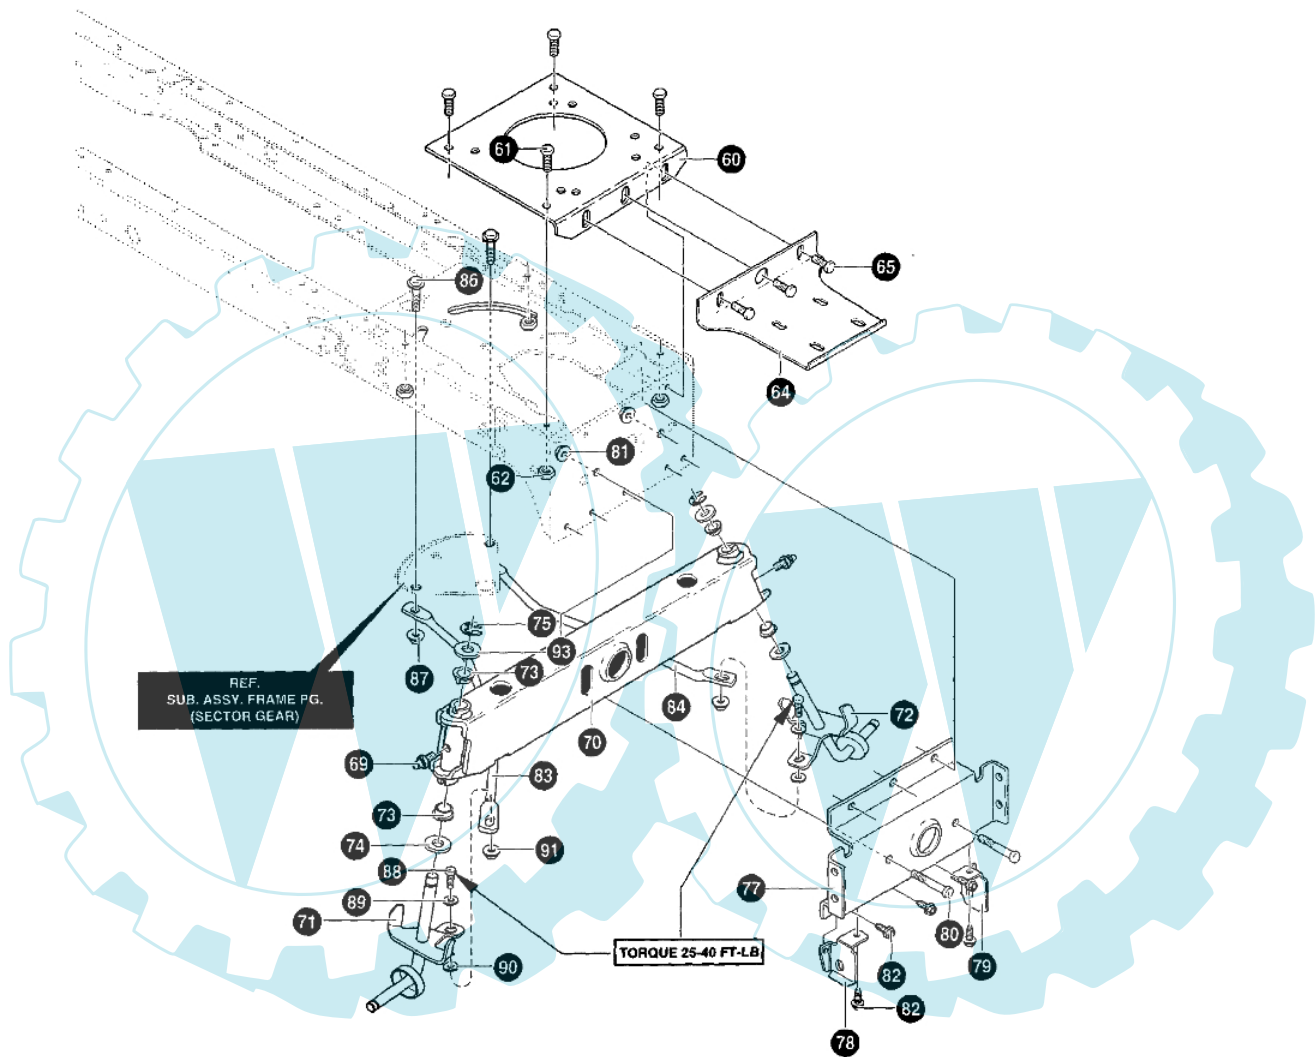

POLO 15.5 - Vordere achse

Bild Nr.	Anz.	Teilenummer	Beschreibung	Technische Nachricht
60	1	T94006	Platte	
61	4	T26X249	Schraube	
62	4	T015X88	Mutter	
64	1	T94306	Blech	
65	3	T26X249	Schraube	
69	2	T706	Fettnippel	
70	1	T690211	Acshe	
71	1	T94178	Stift	
72	1	T94179	Stift	
73	4	T690150	Buchse	
74	2	T17X113	Scheibe	
75	2	T0011X3	Seegerring	
77	1	T94007	Bride	
78	1	T94026	Bride	
79	1	T94027	Bride	
80	2	T01X146	Schraube	
81	2	T15X118	Mutter	
82	5	T26X249	Schraube	
83	1	T95328	Spannstange	
84	1	T95329	Arm	
86	2	T9X57	Mutterschraube	
87	2	T015X84	Mutter	
88	2	T01X111	Schraube	
89	2	T17X104	Scheibe	
90	2	T017X53	Scheibe	
91	2	T015X84	Mutter	
93	2	T17X195	Scheibe	