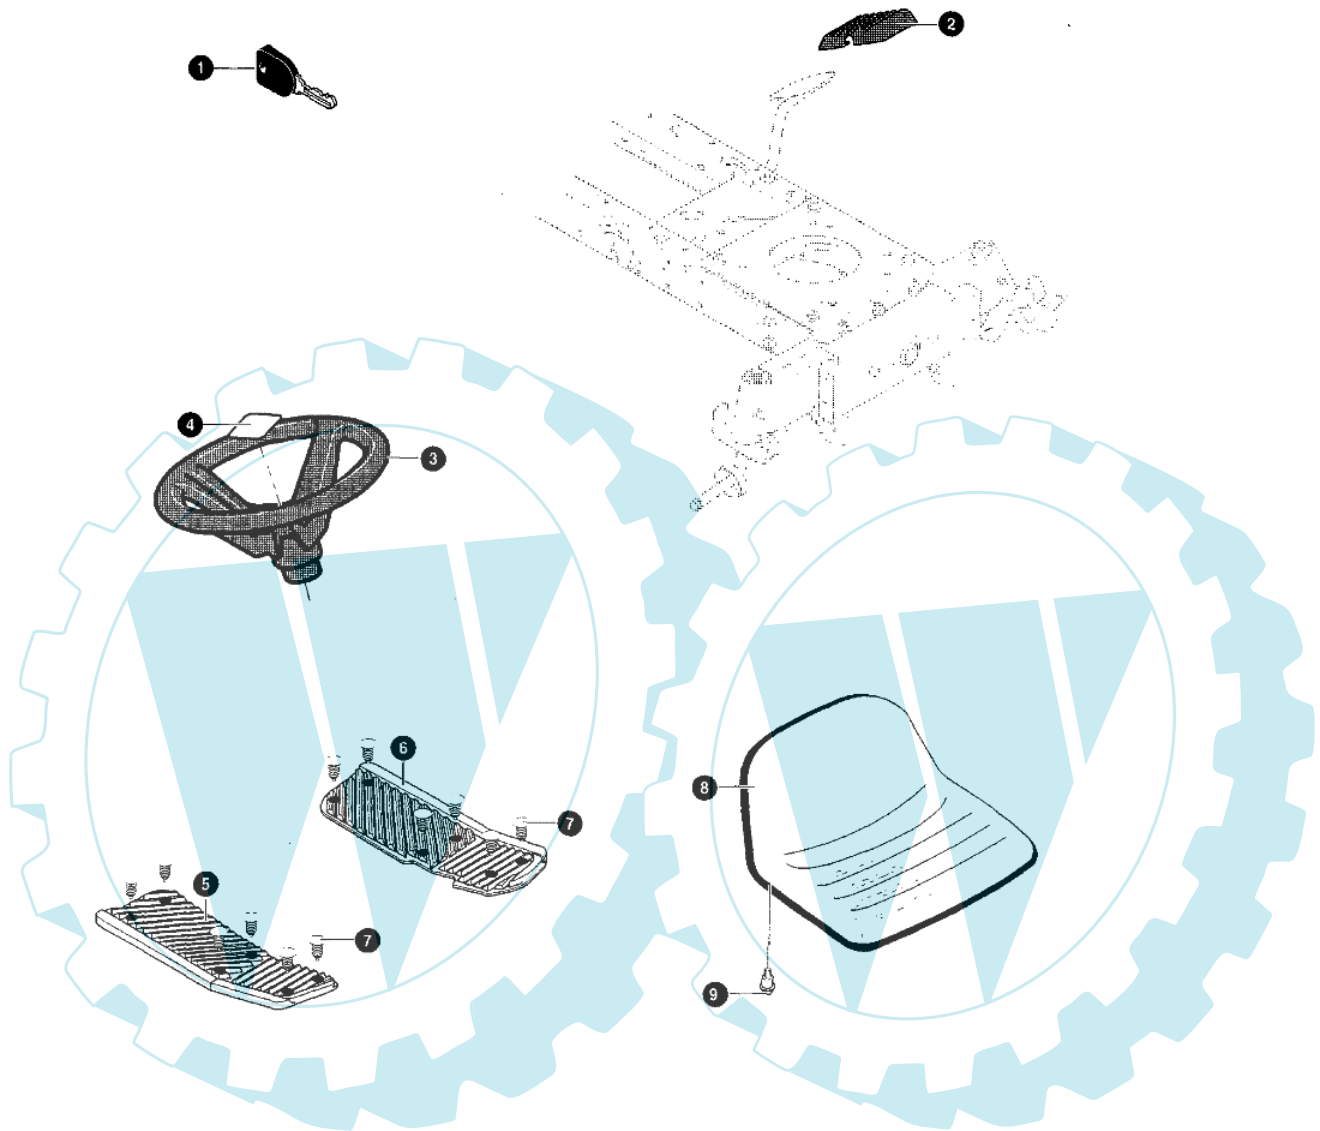

POLO 15.5 - Etiketle

Bild Nr.	Anz.	Teilenummer	Beschreibung	Technische Nachricht
1	1	-	Nicht verfügbar für diesen produkt	
2	1	T671706	Blech	
3	1	T711853	Etikette	
4	1	T711854	Etikette	
5	2	T712355	Schultz	
6	4	T712358	Nicht verfügbar für diesen produkt	
7	1	T319986	Etikette	
8	1	T710672	Etikette	
9	1	T710673	Etikette	
10	2	T711859	Etikette	
12	1	T94951	Sicherung	
13	2	T94618	Deckel	
14	2	T94618	Deckel	

POLO 15.5 - Technische eigenschaften

Bild Nr.	Anz.	Teilenummer	Beschreibung	Technische Nachricht
1	2	T327350	Schlüssel	
2	1	T94630	Trittplattendecke	
3	1	T95184	Lenkrad	
4	1	T711325	Einsatz	
5	1	T95438	Trittbrett-fussr	
6	1	T95437	Trittbrett-fussr	
7	12	T311087	Schraube	
8	1	T95236	Sitz	
9	2	T711740	Schraube	