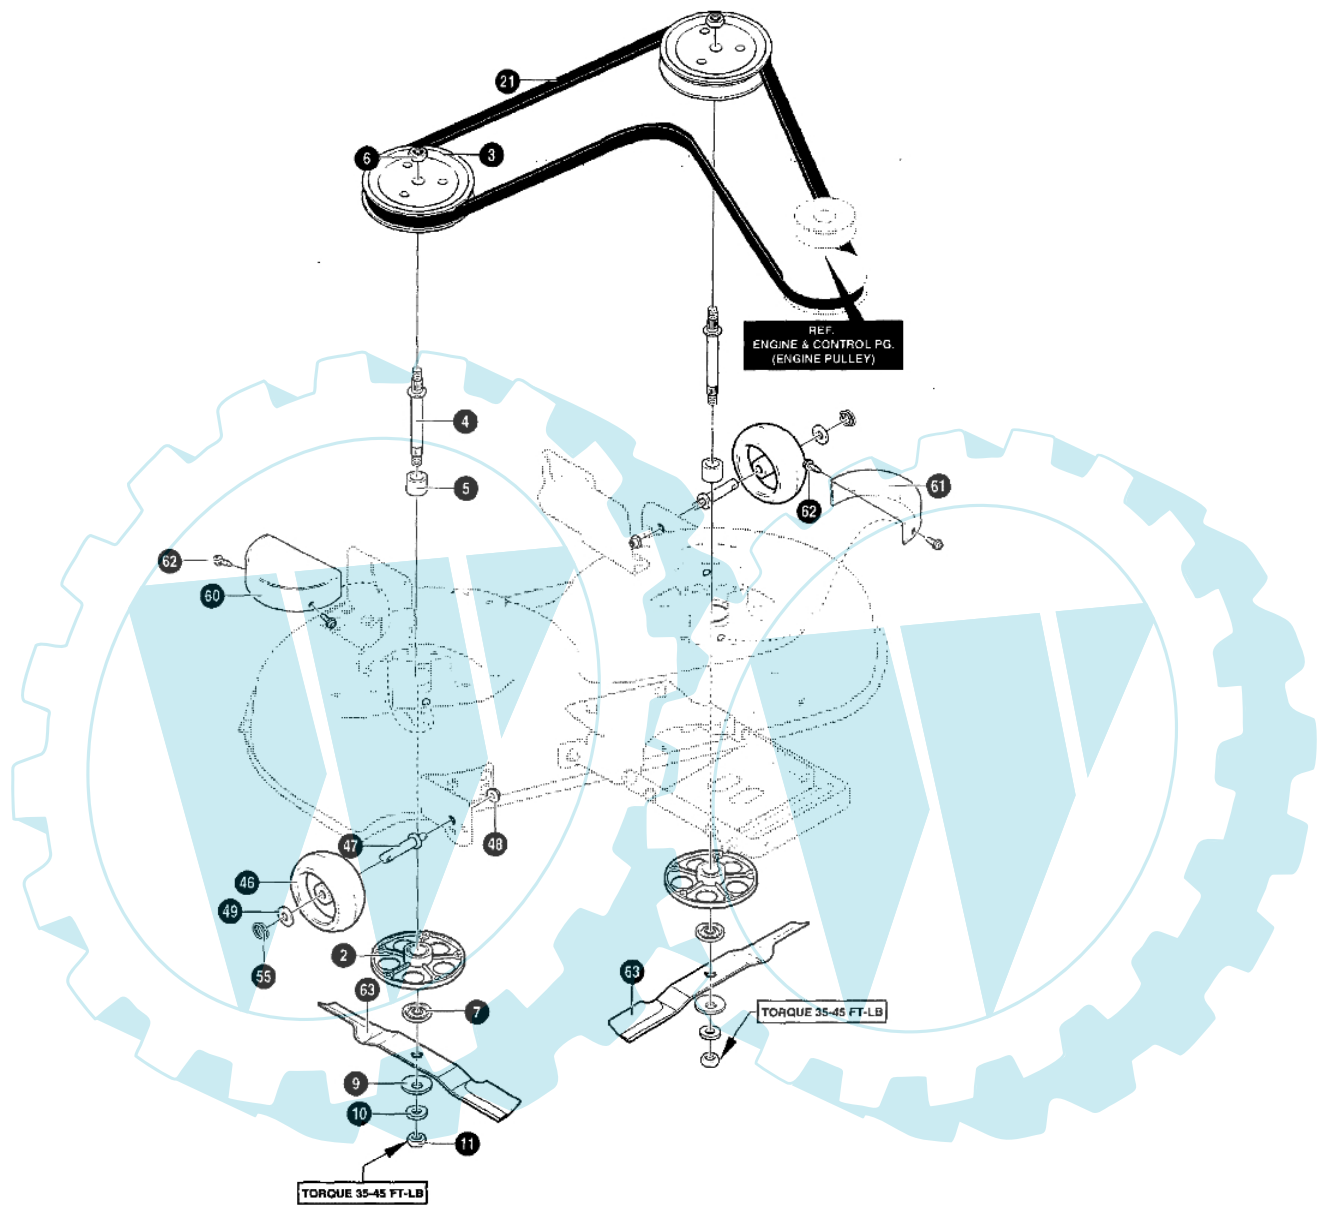

POLO 15.5 - Klingen und riemen

Bild Nr.	Anz.	Teilenummer	Beschreibung	Technische Nachricht
2	2	T92574	Welle	
3	2	T95308	Scheibe	
4	2	T94129	Welle	
5	2	T94130	Distanzstück	
6	2	T711626	Mutter	
7	2	T92466	Anpassungsglied	
9	2	T710118	Scheibe	
11	2	T710104	Mutter	
21	1	T710213	Riemen	
46	2	T92683	Rad	
47	2	T711746	Stift	
48	2	T711622	Mutter	
49	2	T711615	Scheibe	
55	2	T711764	Sicherung	
63	2	T95102	Blatt