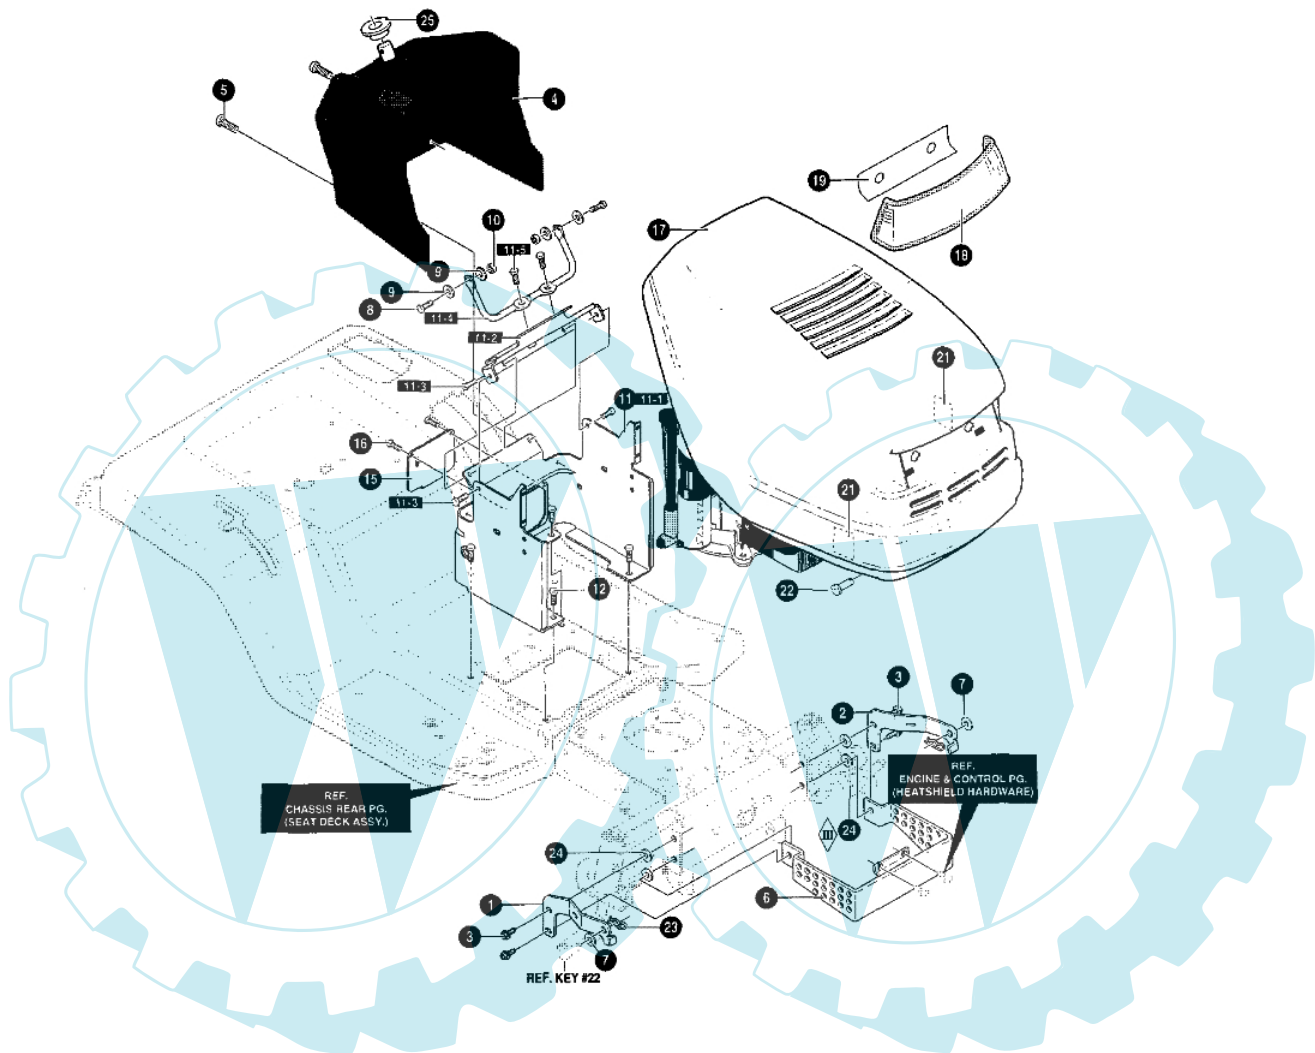

POLO 15.5 - Vordere motorhaube

Bild Nr.	Anz.	Teilenummer	Beschreibung	Technische Nachricht
1	1	T95413821	Bride	
2	1	T95414821	Bride	
3	4	T711606	Schraube	
4	1	T94907	Instrumententafel	
5	2	T711762	Schraube	
6	1	T95195821	Schutz	
7	2	T712480	Scheibe	
8	2	T302628	Schraube	
9	4	T71067	Scheibe	
10	2	T73826	Mutter	
11	1	T341569860	Satz	
11-1	1	T95425	Stirnwandturm	
11-2	1	T95426	Halter	
11-3	4	T710264	Schraube	
11-4	1	T95406	Stange	
11-5	2	T710264	Schraube	
12	4	T711606	Schraube	
15	1	T94638860	Blechtafel	
16	2	T711629	Schraube	
17	1	T94984	Haube	
18	1	T302670	Deckung	
19	1	T308492	Schutz	
21	4	T301452	Schutz	
22	2	T711856	Stift	
23	2	T711682	Splint	
24	4	T712480	Scheibe	
25	1	T95404	Buchse	

POLO 15.5 - Kommandobrückensitz

Bild Nr.	Anz.	Teilenummer	Beschreibung	Technische Nachricht
1	1	T94629860	Sitz	
4	1	T690424	Feder	
5	2	T711642	Schraube	
6	1	T94886821	Zahnbogen	
8	2	T711629	Schraube	
9	1	T94154860	Halter	
10	1	T95294	Stift	
11	2	T711627	Sicherung	
12	1	T710136821	Feder	
13	1	T711610	Schraube	
14	1	T95293	Scheibe	
15	1	T302635	Mutter	
16	2	T710109821	Feder	
17	2	T711606	Schraube	
20	2	T711747	Schraube	
21	2	T711644	Scheibe	
22	1	T94491	Deckel	
24	3	T711671	Schraube	
25	1	T71067	Scheibe	
26	1	T94057	Feder	
27	2	T711592	Schraube	
32	1	T94153860	Platte	
33	4	T711606	Schraube	
34	4	T711634	Mutter	
35	2	T314159	Mutter	